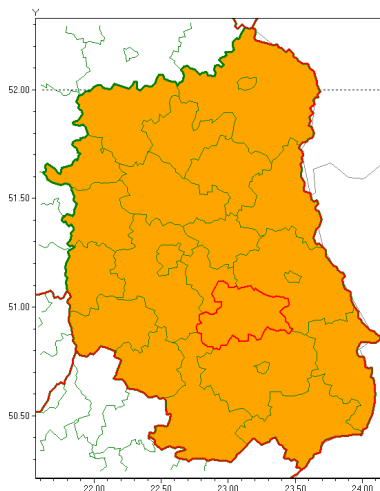

Zasięg ostrzeżenia w województwie

Burze z gradem

Ostrzeżenie meteorologiczne Nr 68

Nazwa biura	IMGW-PIB Centralne Biuro Prognoz Meteorologicznych - Wydział w Warszawie
Zjawisko/stopień zagrożenia	Burze z gradem/ 2
Obszar	województwo lubelskie powiat krasnostawski
Ważność	od godz. 14:00 dnia 15.07.2021 do godz. 08:00 dnia 16.07.2021
Przebieg	Prognozowane są burze, którym miejscami będą towarzyszyły nawałne opady deszczu do 40 mm, lokalnie do 60 mm oraz porywy wiatru do 100 km/h. Miejscami grad. Największa intensywność zjawisk będzie w nocy.
Prawdopodobieństwo wystąpienia zjawiska(%)	80%
Uwagi	Ze względu na dynamiczne warunki meteorologiczne ostrzeżenie może zostać zaktualizowane.
Dyrektor synoptyk IMGW-PIB	Kamil Walczak
Godzina i data wydania	godz. 09:52 dnia 15.07.2021
SMS	IMGW-PIB OSTRZEŻENIE: BURZE Z GRADEM/2 lubelskie/krasnostawski od 14:00/15.07 do 08:00/16.07.2021 deszcz 60 mm, grad, porywy 100 km/h.