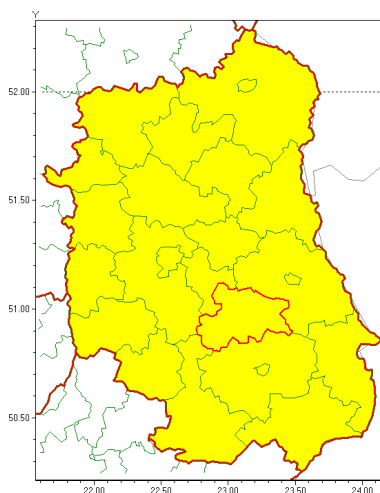

Zasięg ostrzeżenia w województwie

Burze z gradem

Ostrzeżenie meteorologiczne Nr 67

Nazwa biura	IMGW-PIB Centralne Biuro Prognoz Meteorologicznych - Wydział w Warszawie
Zjawisko/stopień zagrożenia	Burze z gradem/ 1
Obszar	województwo lubelskie powiat krasnostawski
Ważność	od godz. 07:30 dnia 13.07.2021 do godz. 24:00 dnia 13.07.2021
Przebieg	Prognozowane są burze, którym miejscami będą towarzyszyć opady deszczu od 20 mm do 30 mm, lokalnie do 40 mm oraz porywy wiatru do 80 km/h. Miejscami grad.
Prawdopodobieństwo wystąpienia zjawiska(%)	80%
Uwagi	Brak.
Dyrektor synoptyk IMGW-PIB	Mariusz Cebula
Godzina i data wydania	godz. 07:13 dnia 13.07.2021
SMS	IMGW-PIB OSTRZEŻENIE: BURZE Z GRADEM/1 lubelskie/krasnostawski od 07:30/13.07 do 24:00/13.07.2021 deszcz 40 mm, grad, porywy 80 km/h.