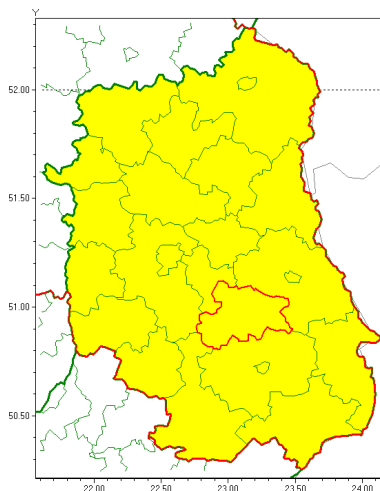

### Zasięg ostrzeżenia w województwie

Burze z gradem

### Ostrzeżenie meteorologiczne Nr 58

<b>Nazwa biura</b>	IMGW-PIB Centralne Biuro Prognoz Meteorologicznych - Wydział w Warszawie
<b>Zjawisko/stopień zagrożenia</b>	Burze z gradem/ 1
<b>Obszar</b>	województwo lubelskie <b>powiat krasnostawski</b>
<b>Ważność</b>	od godz. 09:00 dnia 01.07.2021 do godz. 02:00 dnia 02.07.2021
<b>Przebieg</b>	Prognozowane są burze, którym będzie towarzyszyć opady deszczu od 20 mm do 30 mm, lokalnie do 40 mm oraz porywy wiatru do 90 km/h. Miejscami grad.
<b>Prawdopodobieństwo wystąpienia zjawiska(%)</b>	80%
<b>Uwagi</b>	Brak.
<b>Dyrektor synoptyk IMGW-PIB</b>	Ilona Bazyluk
<b>Godzina i data wydania</b>	godz. 06:23 dnia 01.07.2021
<b>SMS</b>	IMGW-PIB OSTRZEŻENIE: BURZE Z GRADEM/1 lubelskie/krasnostawski od 09:00/01.07 do 02:00/02.07.2021 deszcz 40 mm, grad, porywy 90 km/h.