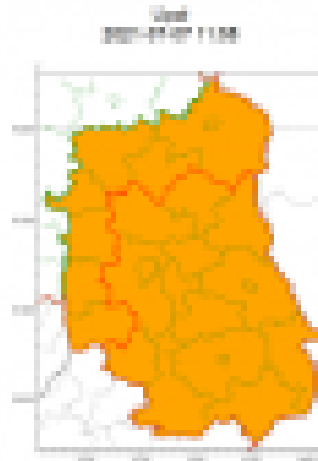

7 lipca 2021

**WOJEWÓDZTWO LUBELSKIE OSTRZEŻENIA METEOROLOGICZNE
ZBIORCZO NR 107 WYKAZ OBOWIĄZUJĄCYCH OSTRZEŻEŃ o godz. 11:55
dnia 07.07.2021**

Zasięg ostrzeżeń w województwie

WOJEWÓDZTWO LUBELSKIE
OSTRZEŻENIA METEOROLOGICZNE ZBIORCZO NR 107
WYKAZ OBTWIAJĄCYCH OSTREŻEŃ
o godz. 11:00 dnia 07.07.2021

Zjawiska/Stopień zagrożenia	Ujęcie
Obszar (z uwzględnieniem obszarów ostrzeżeń dla powiatów)	powiaty: białopolski(M), Chełm(K), chełmski(N), krasowicki(O), jaworski(M), krasowicki(N), lubartowski(O), lubelski(M), Lublin(K), łęczyński(N), parczewski(N), radzycki(M), tomaszowski(N), włodzimierzowski(N), zamojski(M), Zamość(M)
Ważność	od godz. 14:00 dnia 07.07.2021 do godz. 18:00 dnia 08.07.2021
Przewidywana siła	30%
Przebieg	Przeważają silne upały. Temperatury maksymalne w dzień od 30°C do 33°C. Temperatury minimalne w nocy od 17°C do 20°C.
SKD	SKD-N-PSI OSTRZEŻENIA: UPALNO lubelskie (zł powiatów) od 14:00 07.07 do 18:00 08.07 2021 temp. maks 33 st, temp. min 17 st. Dotyczy powiatów: białopolski, Chełm, chełmski, krasowicki, jaworski, krasowicki, lubartowski, lubelski, Lublin, łęczyński, parczewski, radzycki, tomaszowski, włodzimierzowski, zamojski i Zamość.
KOD	Woj. lubelskie (zł powiatów), SKD-N-PSI wydal. oznaczenie drągnię stopnia o upałach
Uwagi	Brak.
Zjawiska/Stopień zagrożenia	Ujęcie
Obszar (z uwzględnieniem obszarów ostrzeżeń dla powiatów)	powiaty: bialski(N), Bielski Podlaski(N), krasielecki(M), lubowski(N), opulski(N), polowski(O), radzycki(N), rycki(M)
Ważność	od godz. 14:00 dnia 07.07.2021 do godz. 18:00 dnia 08.07.2021