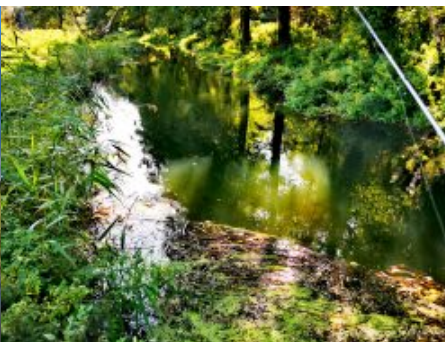

Krajobraz Gminy

fot. Damian Haratym

Pola uprawne - Mchy

Krajobraz - Bobliwo

Rzeka Wieprz - Izbica

Rzeka Wieprz - Tarnogóra

Rzeka Wolica - Wólka Orłowska

Kwiat tarniny - Mchy

Krajobraz - Romanów

Las - Mchy

Krajobraz - Orłów Murowany

Pola uprawne - Mchy

Krajobraz - Izbica

Elektrownia wodna na rzece Wieprz - Tarnogóra

Pola uprawne - Mchy

Dolina rzeki Wieprz -
Tarnogóra

Krajobraz - Izbica

Rzeka Wieprz - Tarnogóra

Błonie - Tarnogóra